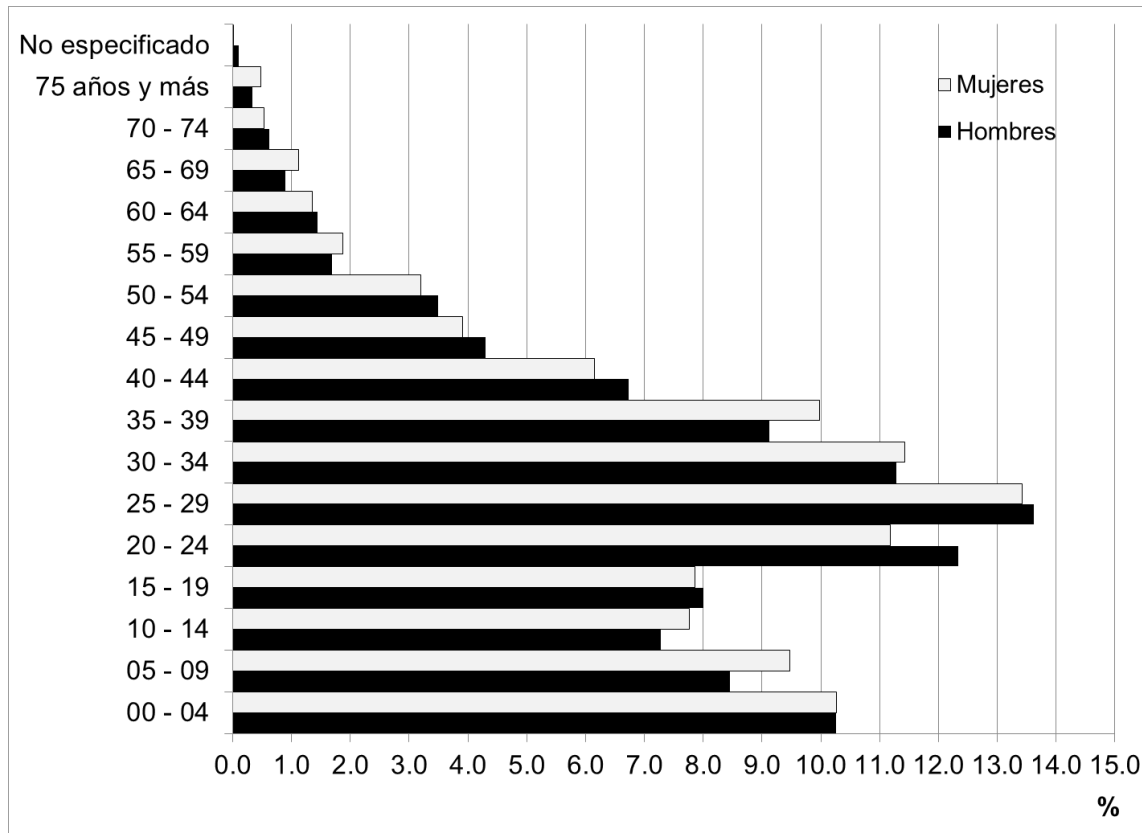

Gráfica 1. Pirámide poblacional del Municipio de Solidaridad

Fuente: Elaborada con base en información de INEGI. Encuesta Intercensal 2015, Estimadores de la población total en viviendas particulares habitadas. Población 2. Tabulados Quintana Roo. México. 2016.