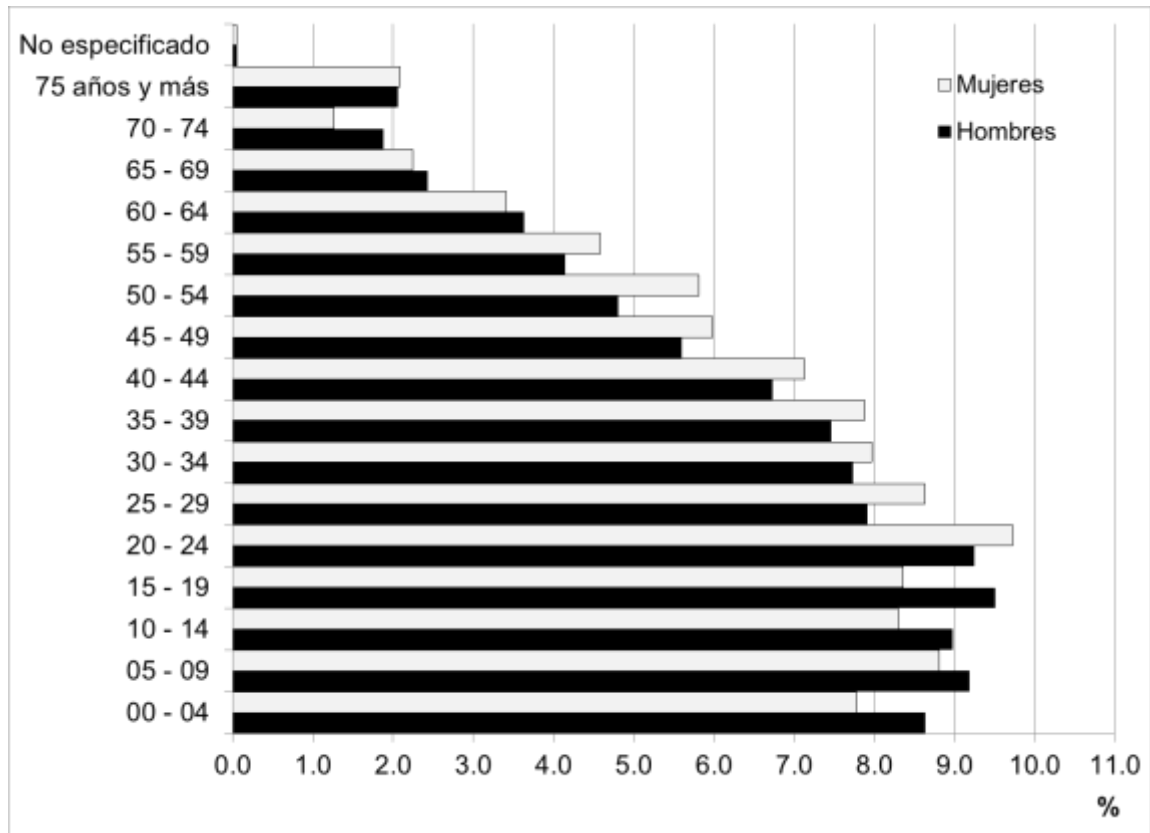

Gráfica 1. Pirámide poblacional del Municipio de Othón P. Blanco

Fuente: Elaborada con base en información de INEGI. Encuesta Intercensal 2015, Estimadores de la población total en viviendas particulares habitadas. Población 2. Tabulados Quintana Roo. México. 2016.