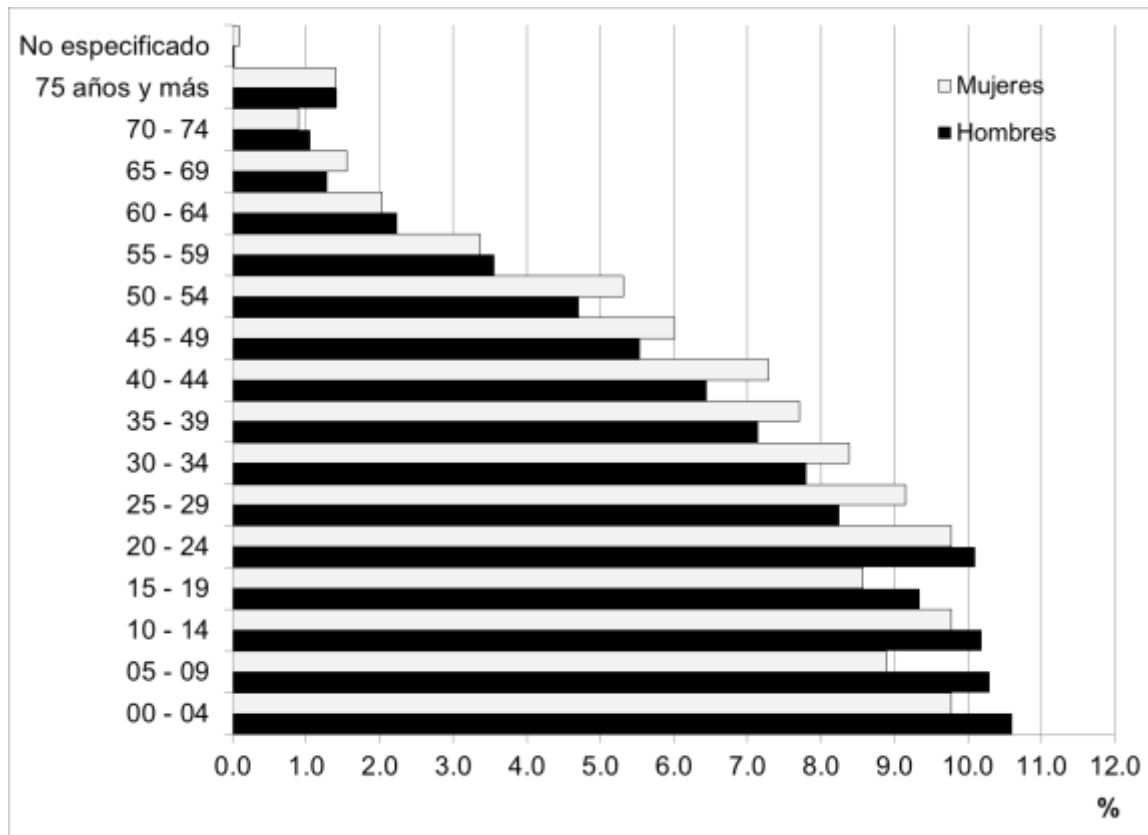

Gráfica 1. Pirámide poblacional del Municipio de Guadalupe en 2015

Fuente: Elaborada con base en información de INEGI. Encuesta Intercensal 2015. Tabulados Zacatecas. Población. México. 2016.