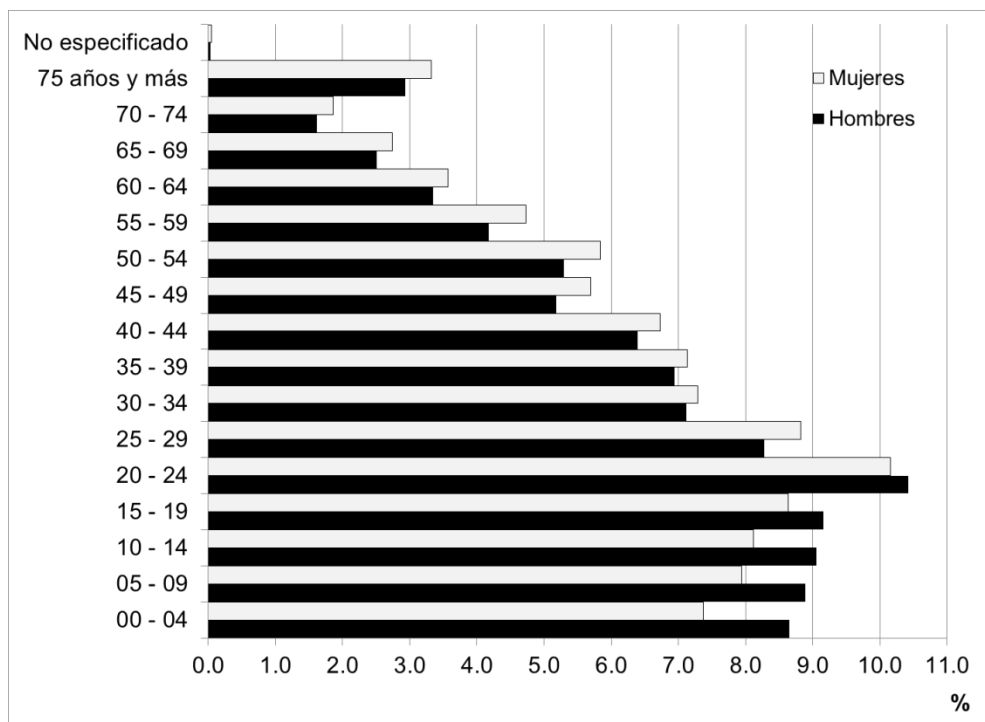

Gráfica 1. Pirámide poblacional del Municipio de Morelia en 2015

Fuente: Elaborada con base en información de INEGI. Encuesta Intercensal 2015. Tabulados Michoacán de Ocampo. Población. México. 2016.