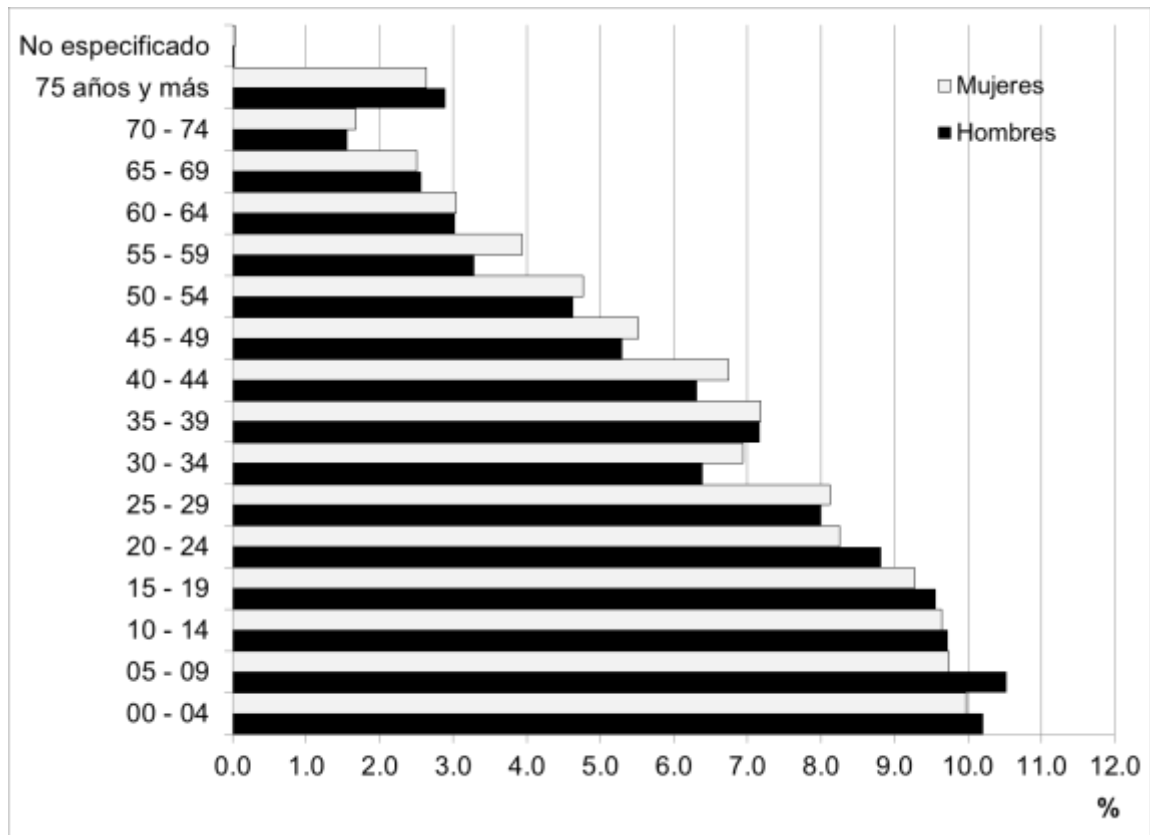

Gráfica 1. Pirámide poblacional del Municipio de Fresnillo en 2015

Fuente: Elaborada con base en información de INEGI. Encuesta Intercensal 2015. Tabulados Zacatecas. Población. México. 2016.