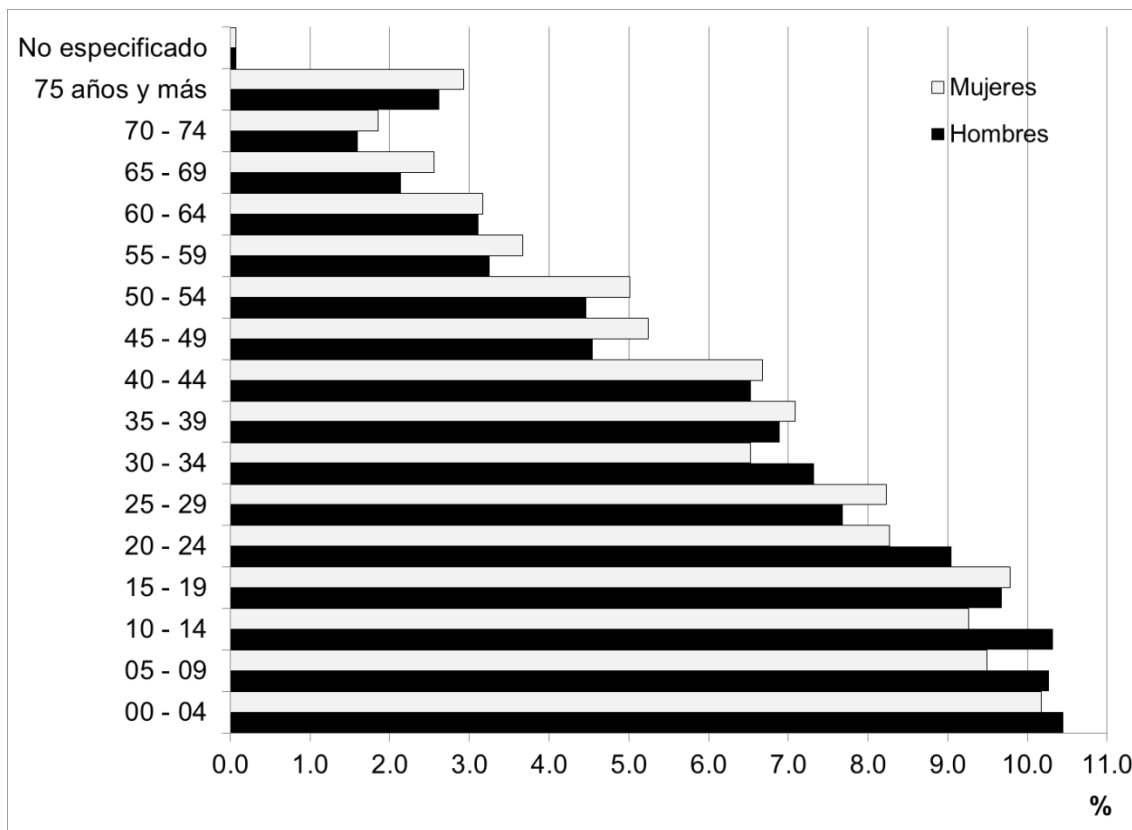

Gráfica 1.A. Pirámide poblacional del Municipio de Jacona en 2015

Fuente: Elaborada con base en información de INEGI. Encuesta Intercensal 2015. Tabulados Michoacán de Ocampo. Población. México. 2016.