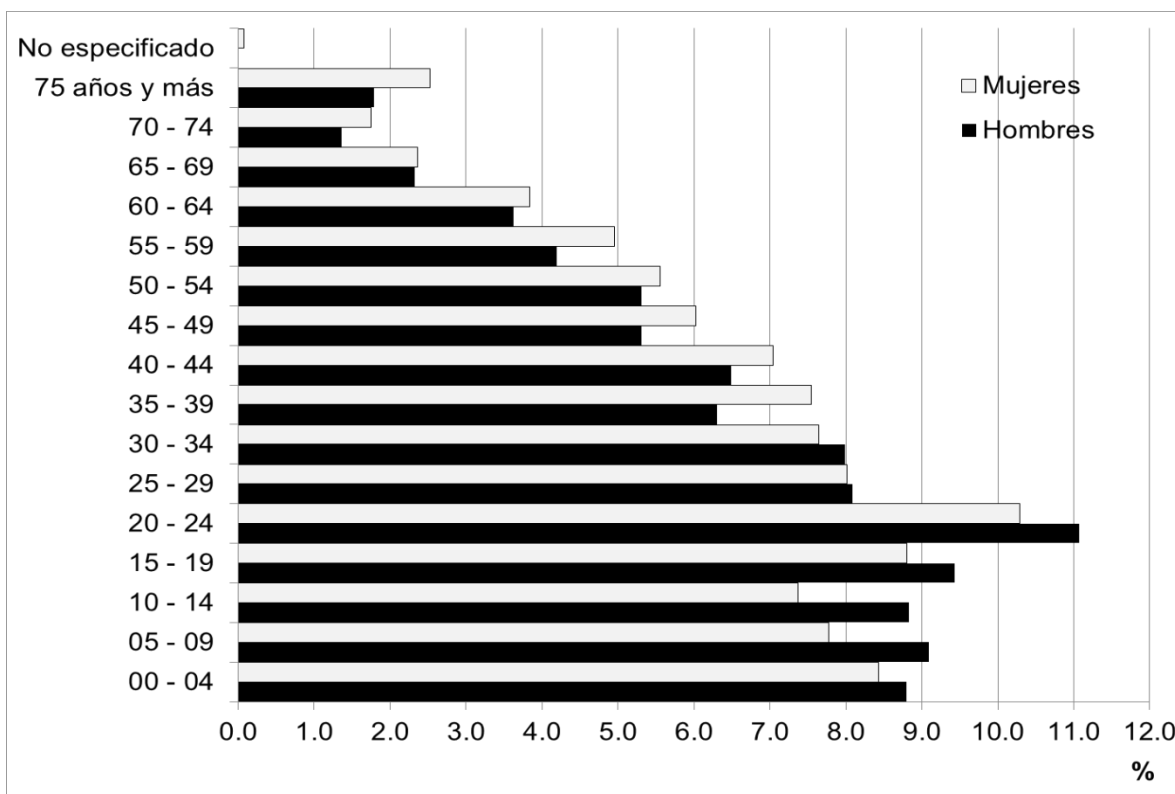

Gráfica 1. Pirámide poblacional del Municipio de Zacatecas en 2015

Fuente: Elaborada con base en información de INEGI. Encuesta Intercensal 2015. Tabulados Zacatecas. Población. México. 2016.