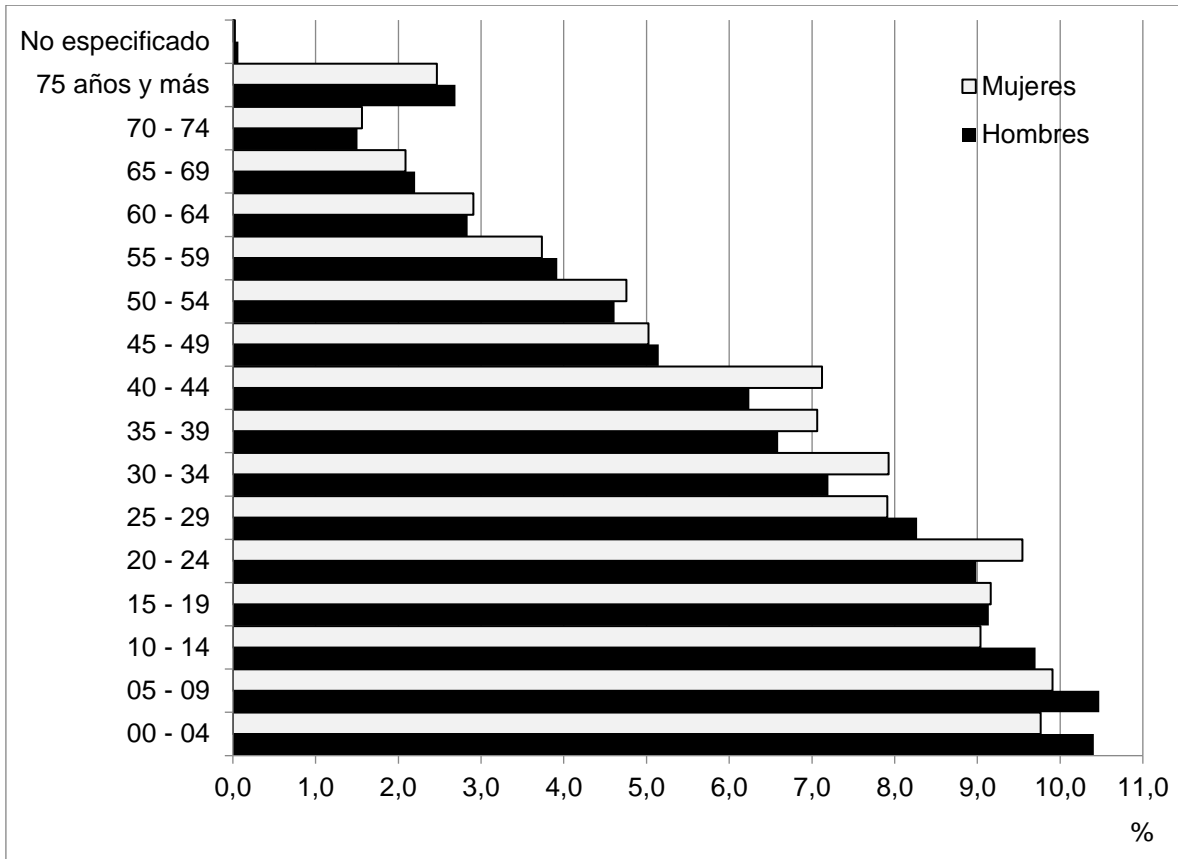

Gráfica 1. Pirámide poblacional del Municipio Tecomán de Colima en 2015

Fuente: Elaborada con base en información de INEGI. Encuesta Intercensal 2015. Tabulados Colima. Población. México. 2016.