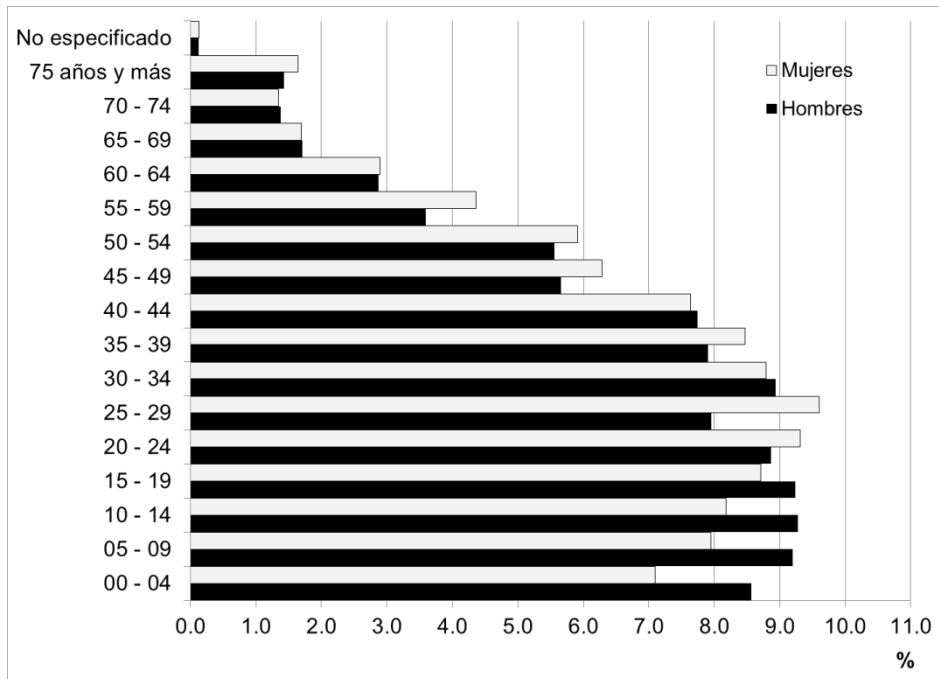

Gráfica 1. Pirámide poblacional del Municipio de Villa de Álvarez en 2015

Fuente: Elaborada con base en información de INEGI. Encuesta Intercensal 2015. Tabulados Colima. Población. México. 2016.