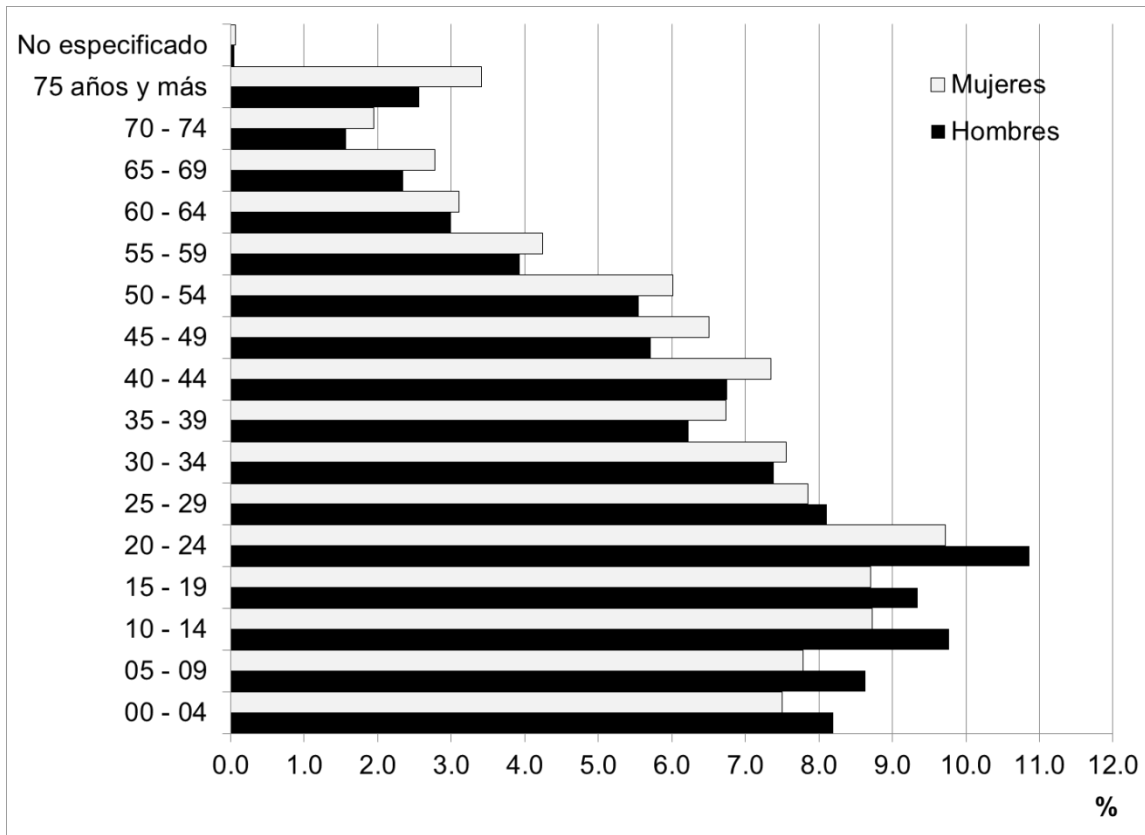

Gráfica 1. Pirámide poblacional del Municipio de San Luis Potosí en 2015

Fuente: Elaborada con base en información de INEGI. Encuesta Intercensal 2015. Tabulados San Luis Potosí. Población. México. 2016.