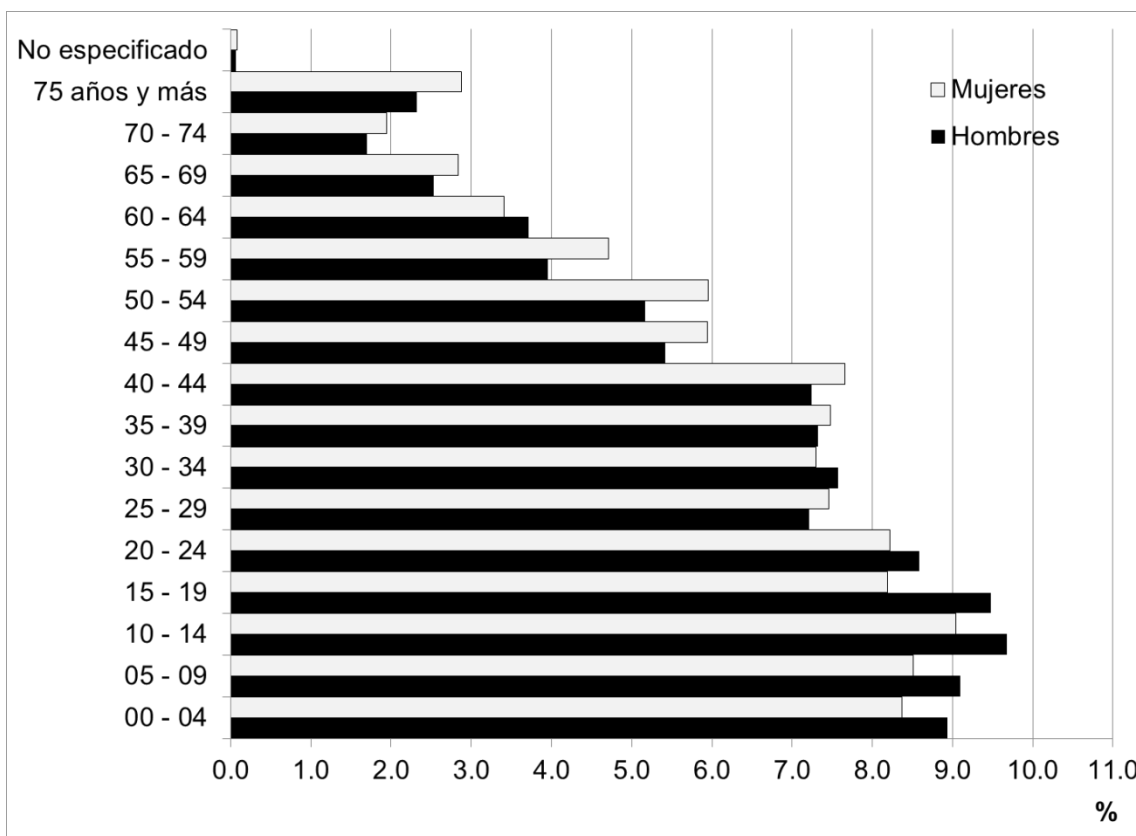

Gráfica 1. Pirámide poblacional del Municipio de Torreón en 2015

Fuente: Elaborada con base en información de INEGI. Encuesta Intercensal 2015. Tabulados Coahuila de Zaragoza. Población. México. 2016.