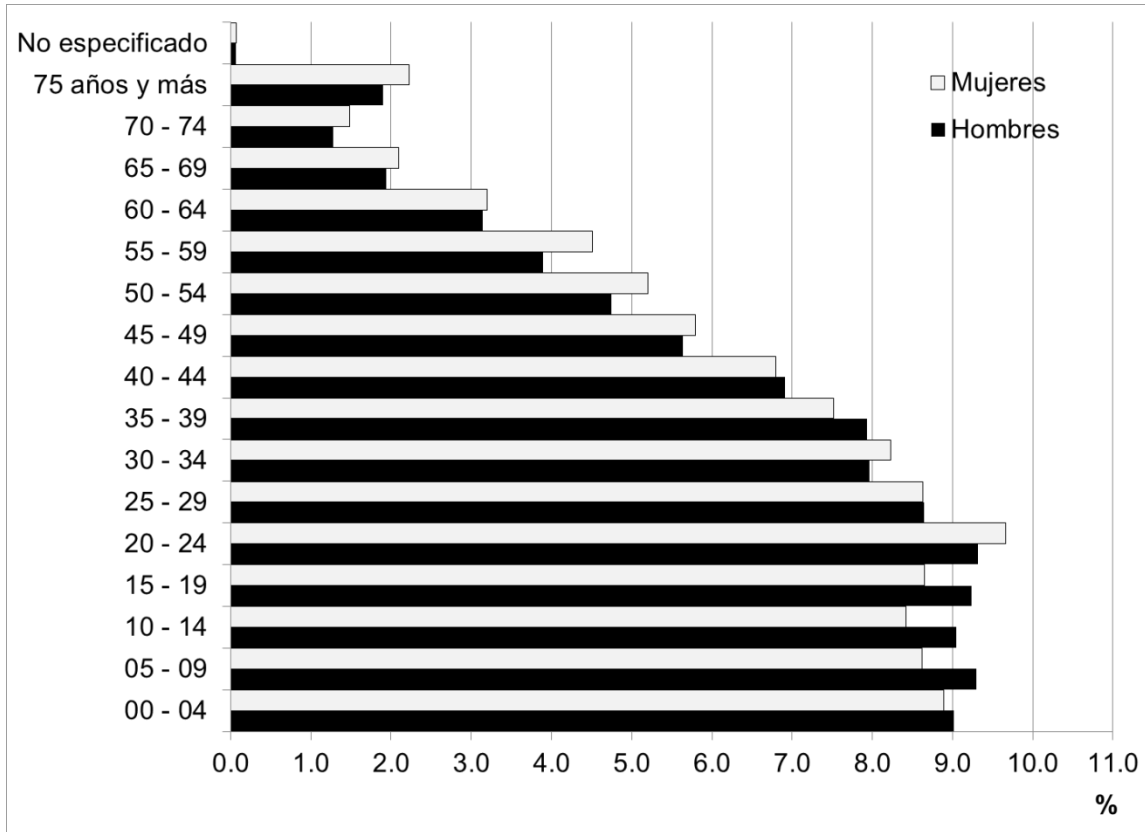

Gráfica 1. Pirámide poblacional del Municipio de Hermosillo en 2015

Fuente: Elaborada con base en información de INEGI. Encuesta Intercensal 2015. Tabulados Sonora. Población. México. 2016.