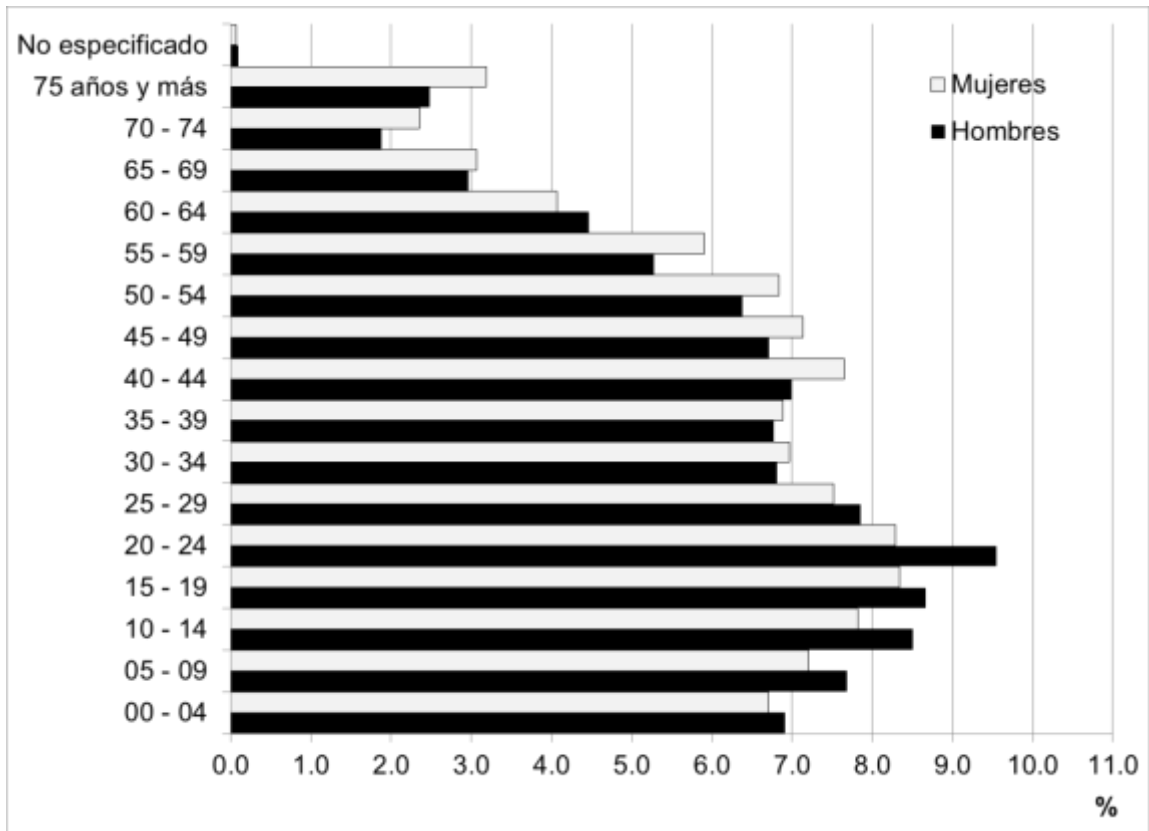

Gráfica 1. Pirámide poblacional del Municipio de Guadalupe en 2015

Fuente: Elaborada con base en información de INEGI. Encuesta Intercensal 2015. Tabulados Nuevo León. Población. México. 2016.