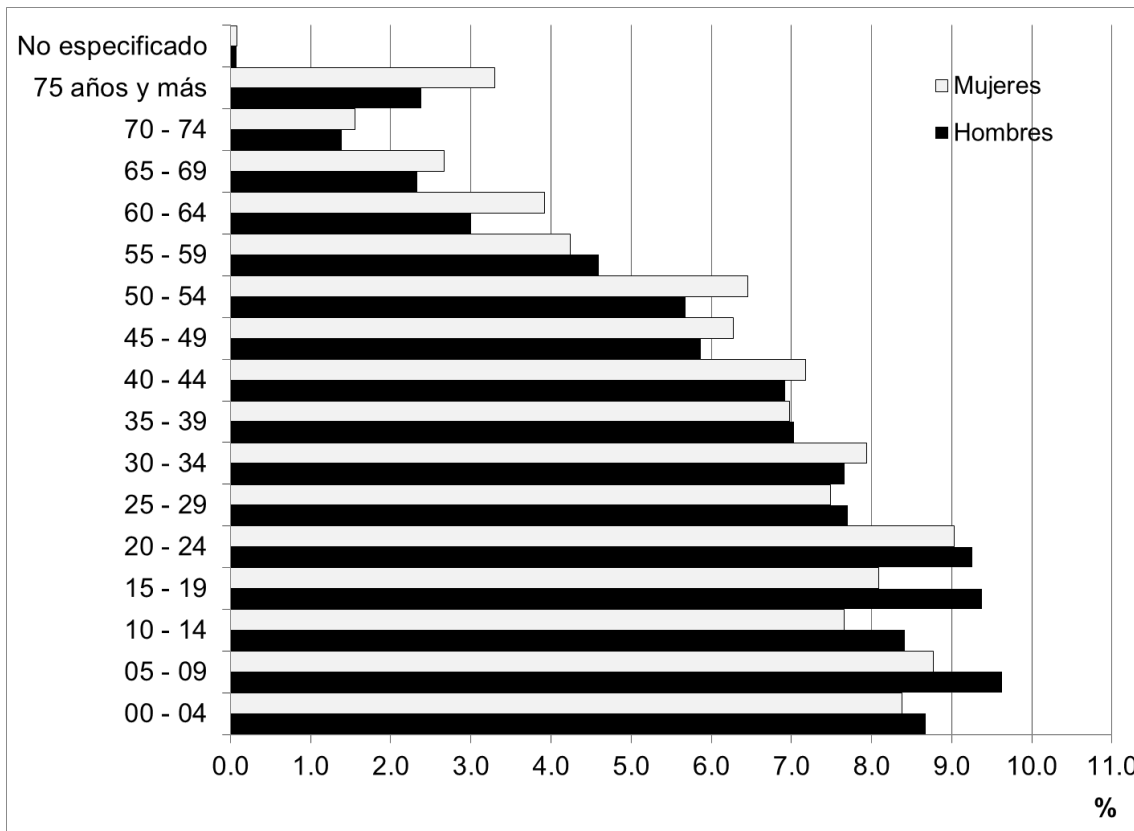

Gráfica 1. Pirámide poblacional del Municipio de Victoria en 2015

Fuente: Elaborada con base en información de INEGI. Encuesta Intercensal 2015. Tabulados Tamaulipas. Población. México. 2016.