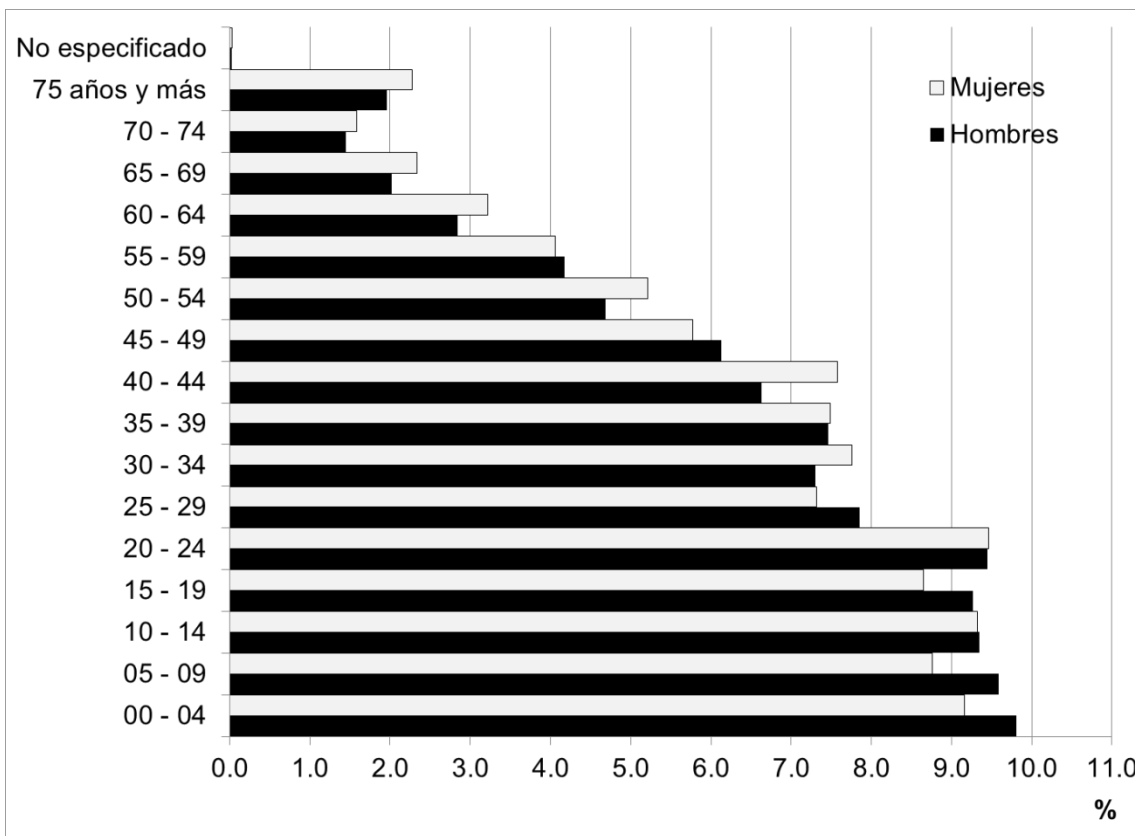

Gráfica 1. Pirámide poblacional del Municipio de Saltillo en 2015

Fuente: Elaborada con base en información de INEGI. Encuesta Intercensal 2015. Tabulados Coahuila de Zaragoza. Población. México. 2016.