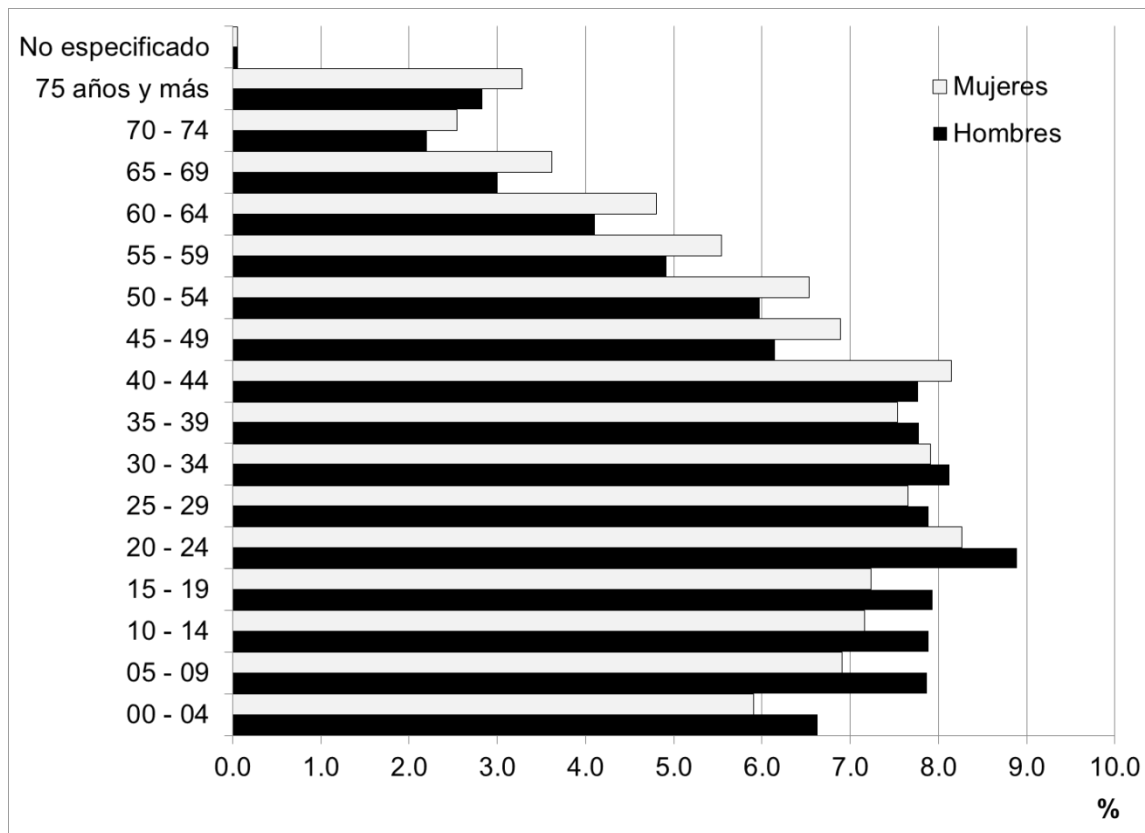

Gráfica 1. Pirámide poblacional de la Alcaldía Tlalpan en 2015

Fuente: Elaborada con base en información de INEGI. Encuesta Intercensal 2015. Tabulados Ciudad de México. Población. México. 2016.