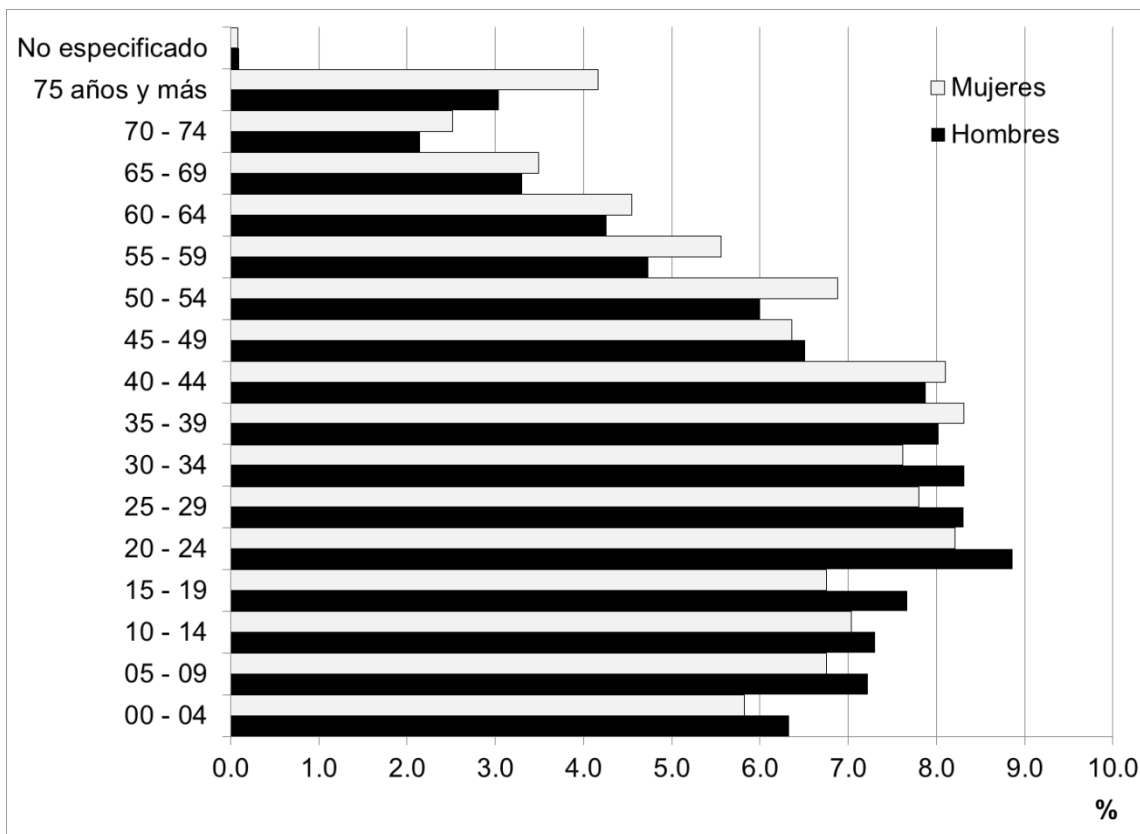

Gráfica 1. Pirámide poblacional de la Delegación Álvaro Obregón en 2015

Fuente: Elaborada con base en información de INEGI. Encuesta Intercensal 2015. Tabulados Ciudad de México. Población. México. 2016.