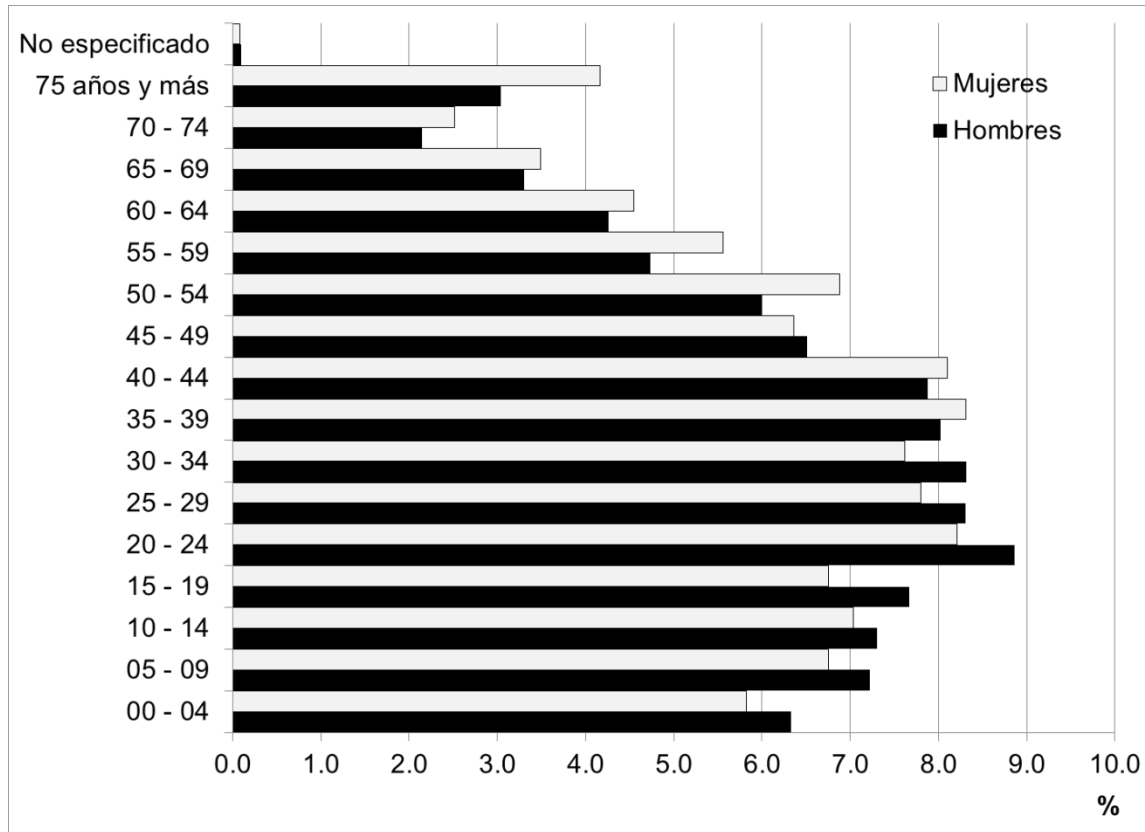

Gráfica 1. Pirámide poblacional de la Delegación Álvaro Obregón en 2015

Fuente: Elaborada con base en información de INEGI. **Encuesta Intercensal 2015.** Tabulados Ciudad de México. Población. México. 2016.