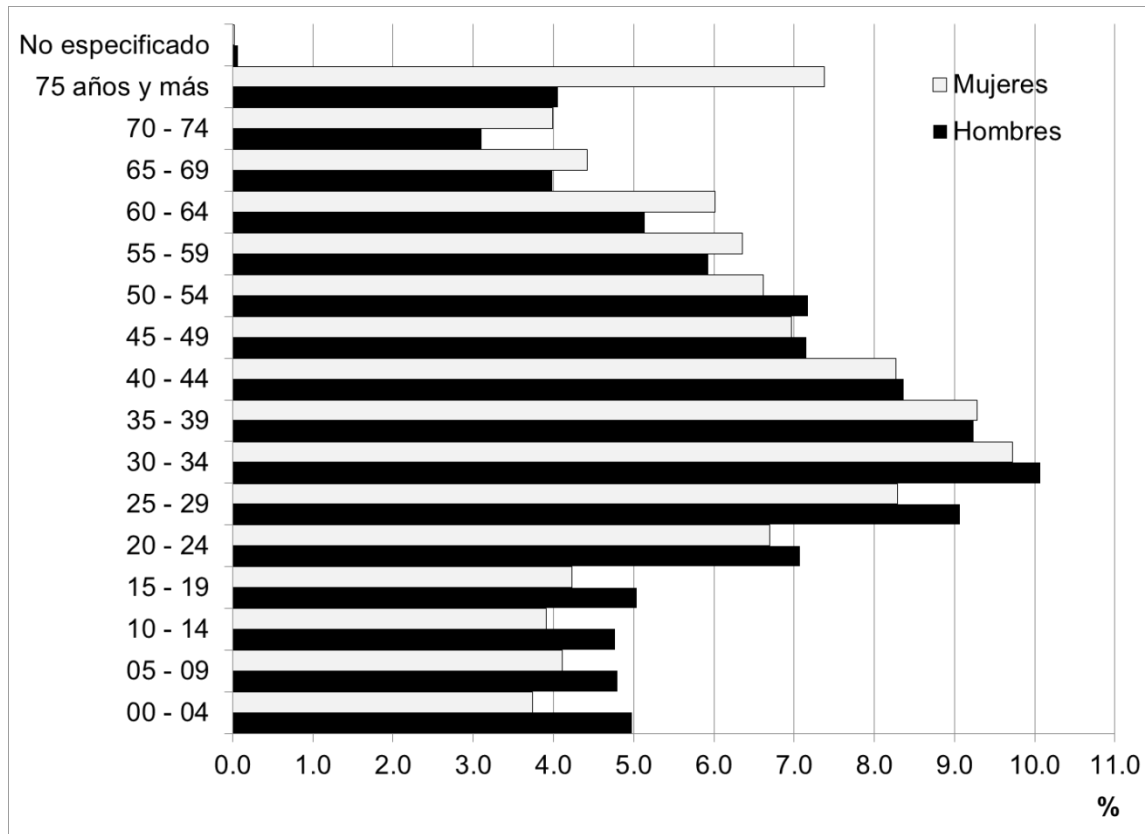

Gráfica 1. Pirámide poblacional de la Delegación Benito Juárez en 2015

Fuente: Elaborada con base en información de INEGI. Encuesta Intercensal 2015. Tabulados Ciudad de México. Población. México. 2016.