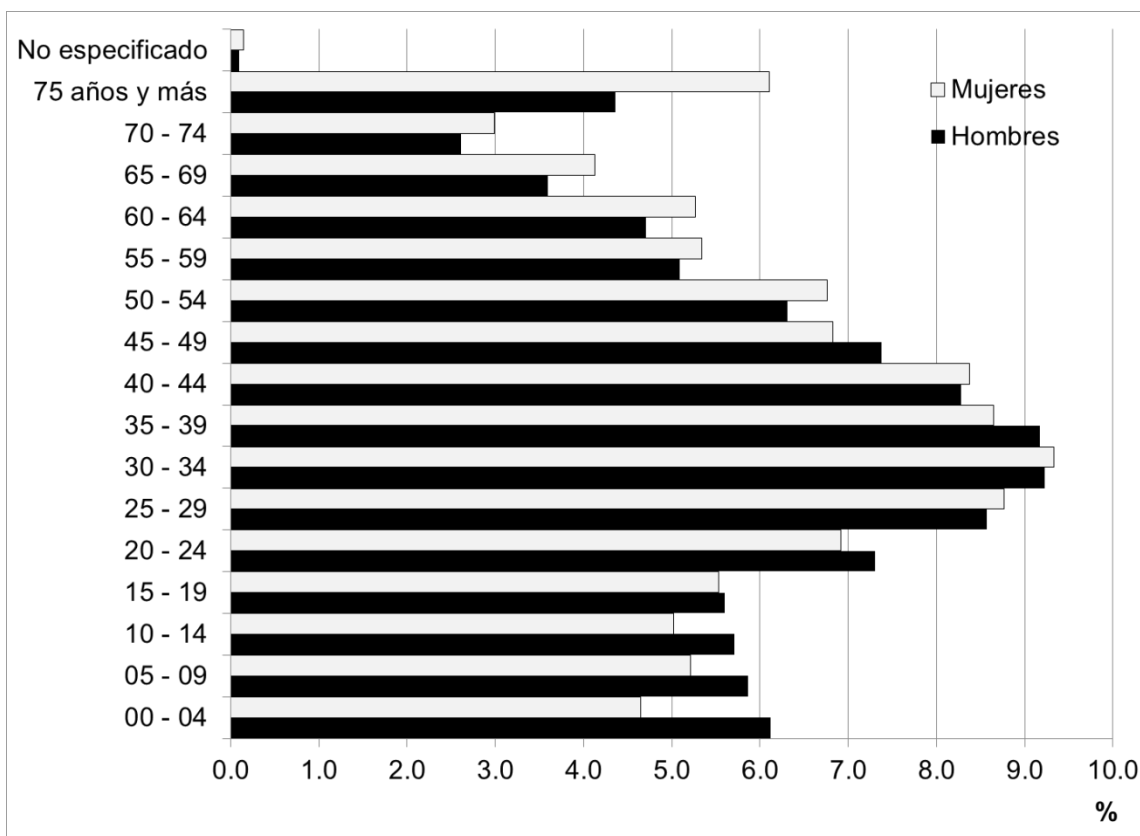

Gráfica 1. Pirámide poblacional de la Alcaldía Miguel Hidalgo en 2015

Fuente: Elaborada con base en información de INEGI. Encuesta Intercensal 2015. Tabulados Ciudad de México. Población. México. 2016.