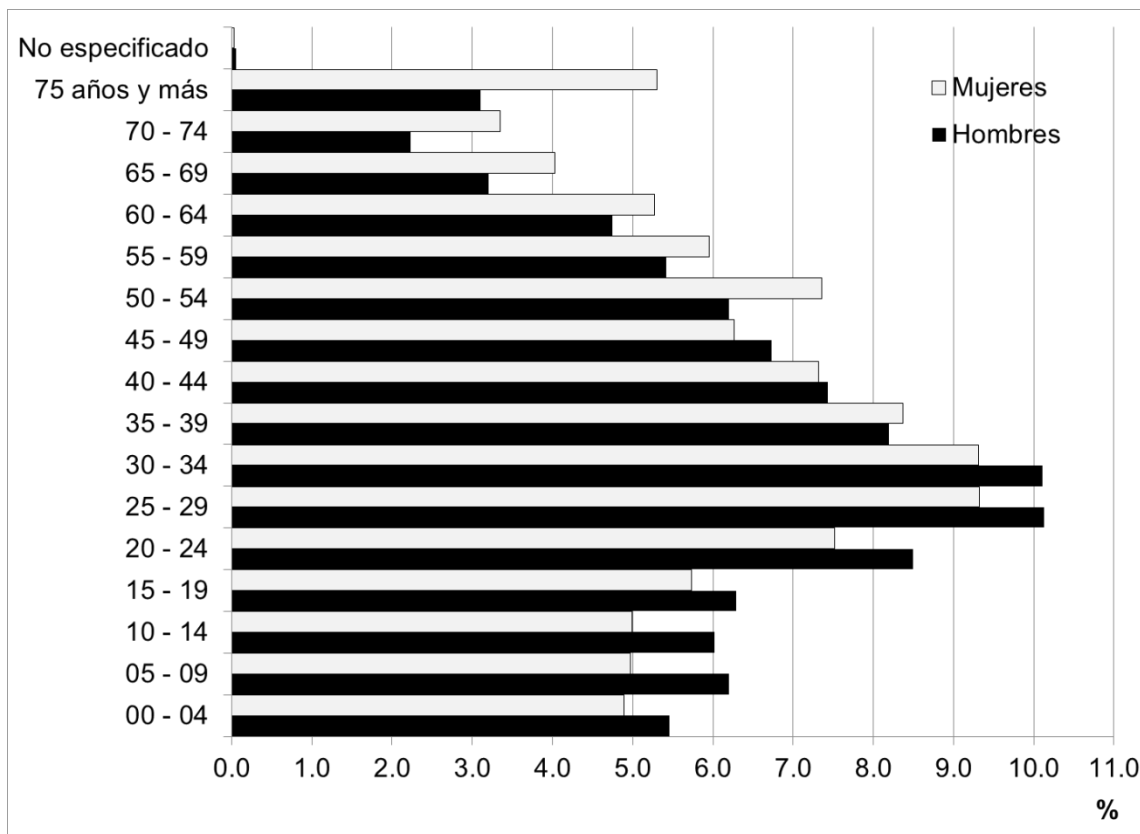

Gráfica 1. Pirámide poblacional de la Alcaldía Cuauhtémoc en 2015

Fuente: Elaborada con base en información de INEGI. Encuesta Intercensal 2015. Tabulados Ciudad de México. Población. México. 2016.