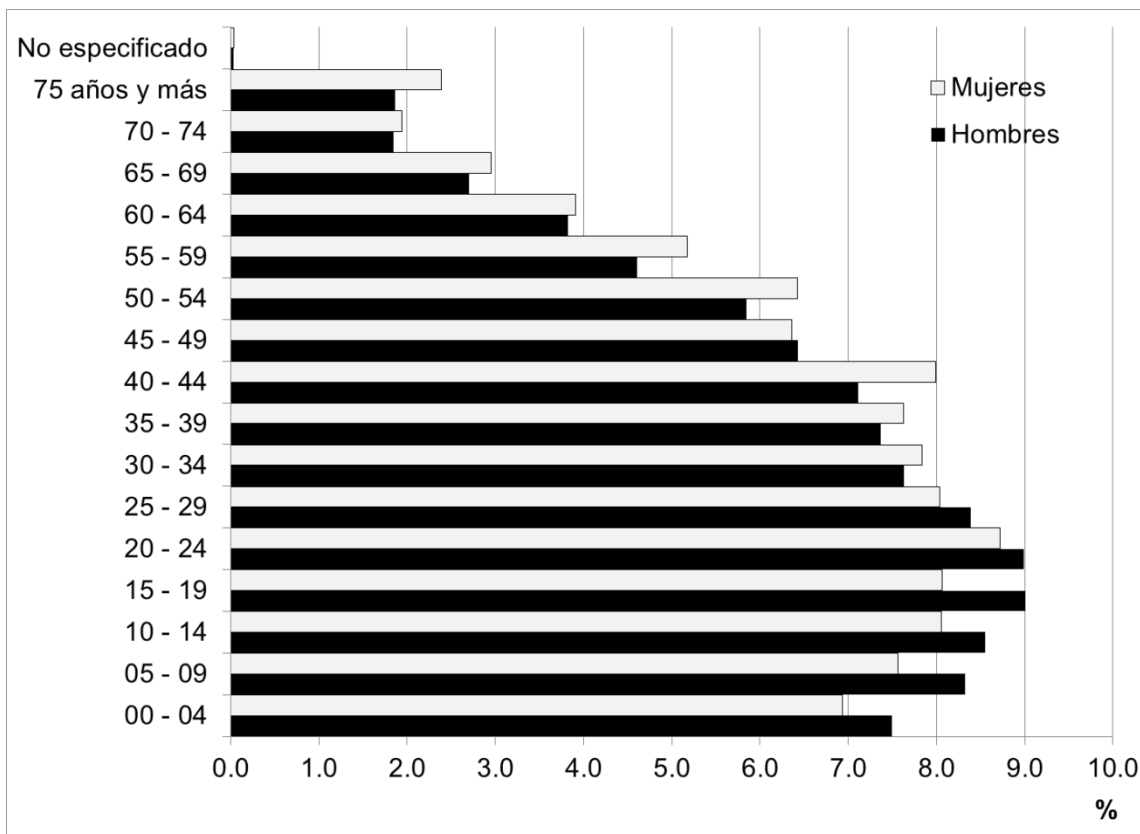

Gráfica 1. Pirámide poblacional del Municipio de Ecatepec de Morelos en 2015

Fuente: Elaborada con base en información de INEGI. Encuesta Intercensal 2015. Tabulados México. Población. México. 2016.