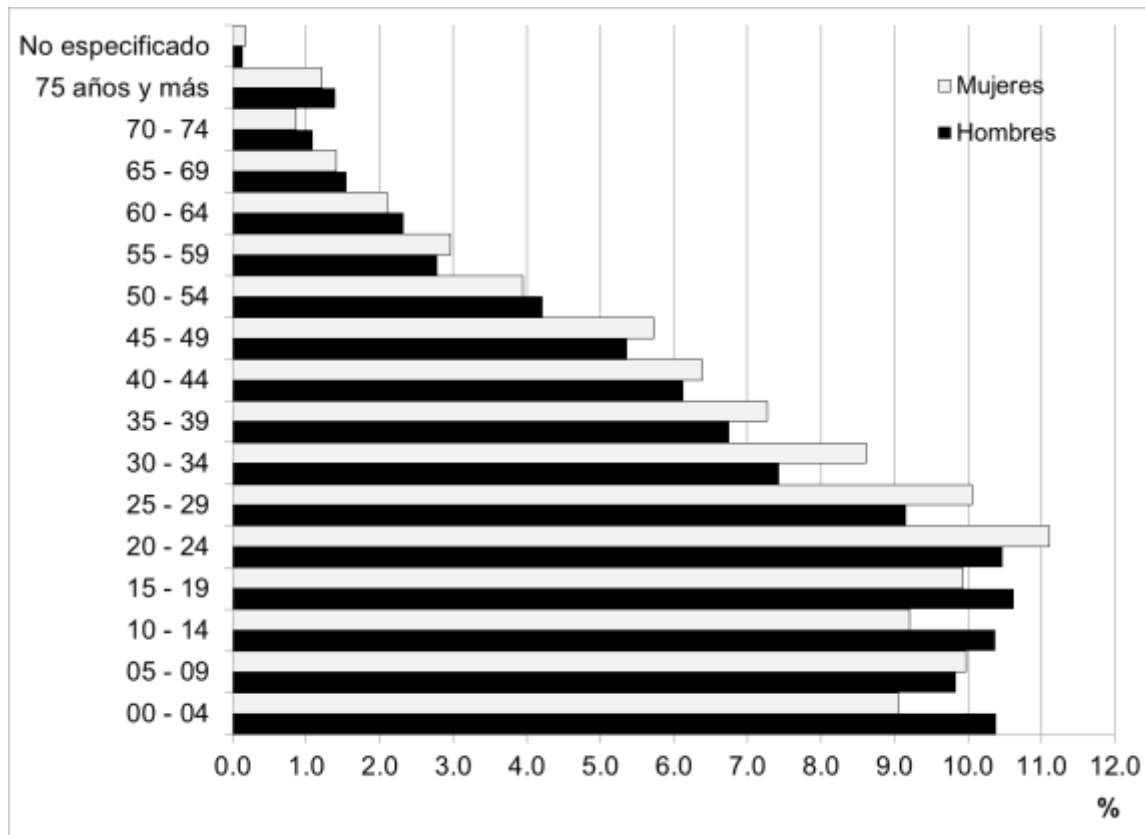

Gráfica 1. Pirámide poblacional del Municipio de Santa María Huatulco en 2015

Fuente: Elaborada con base en información de INEGI. Encuesta Intercensal 2015. Tabulados Oaxaca. Población. México. 2016.