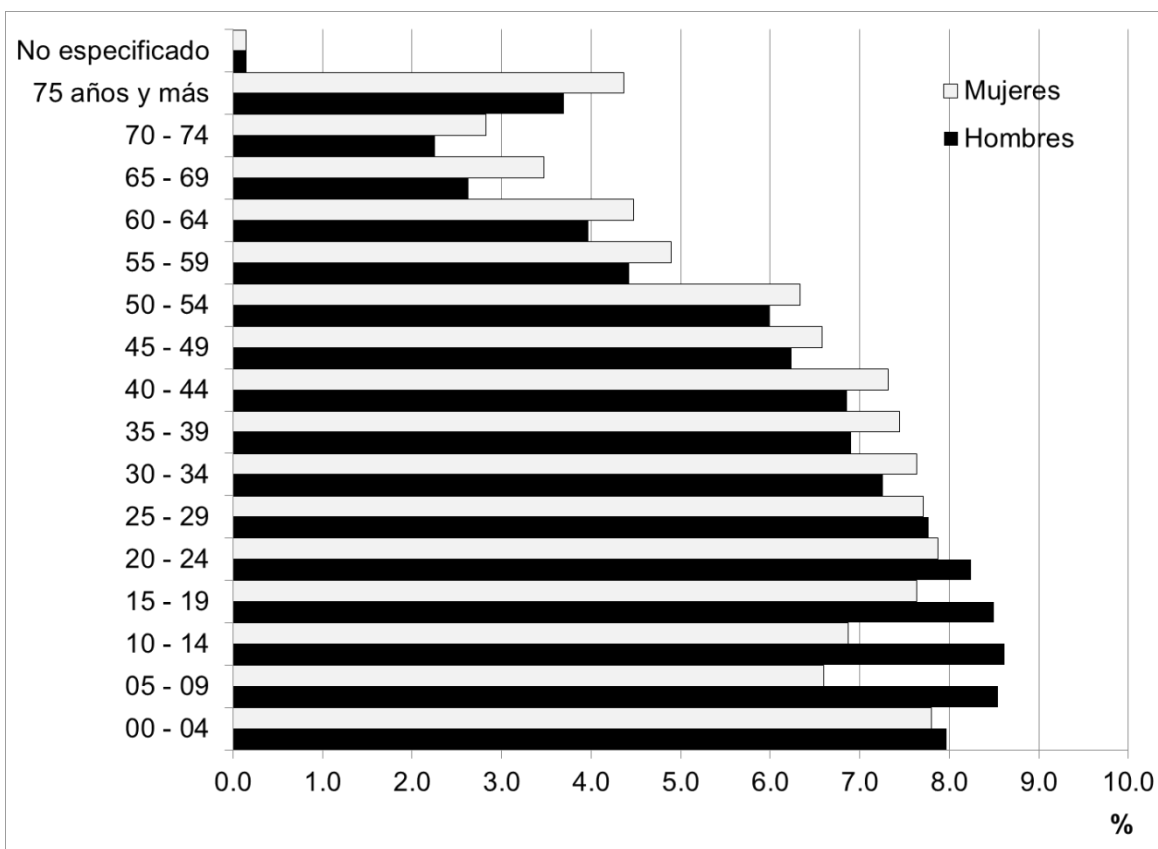

Gráfica 1. Pirámide poblacional del Municipio Poza Rica de Hidalgo en 2015

Fuente: Elaborada con base en información de INEGI. Encuesta Intercensal 2015. Tabulados Veracruz de Ignacio de la Llave. Población. México. 2016.