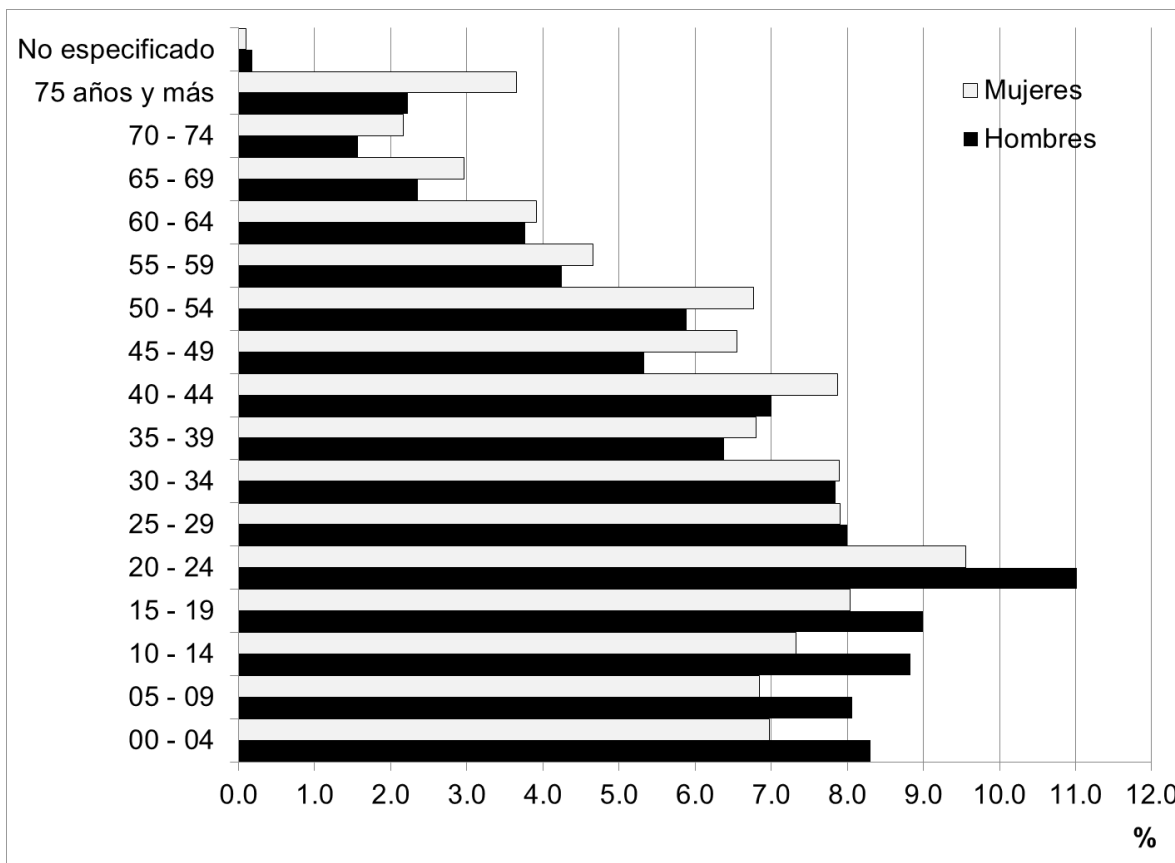

Gráfica 1. Pirámide poblacional del Municipio de Xalapa en 2015

Fuente: Elaborada con base en información de INEGI. Encuesta Intercensal 2015. Tabulados Veracruz de Ignacio de la Llave. Población. México. 2016.