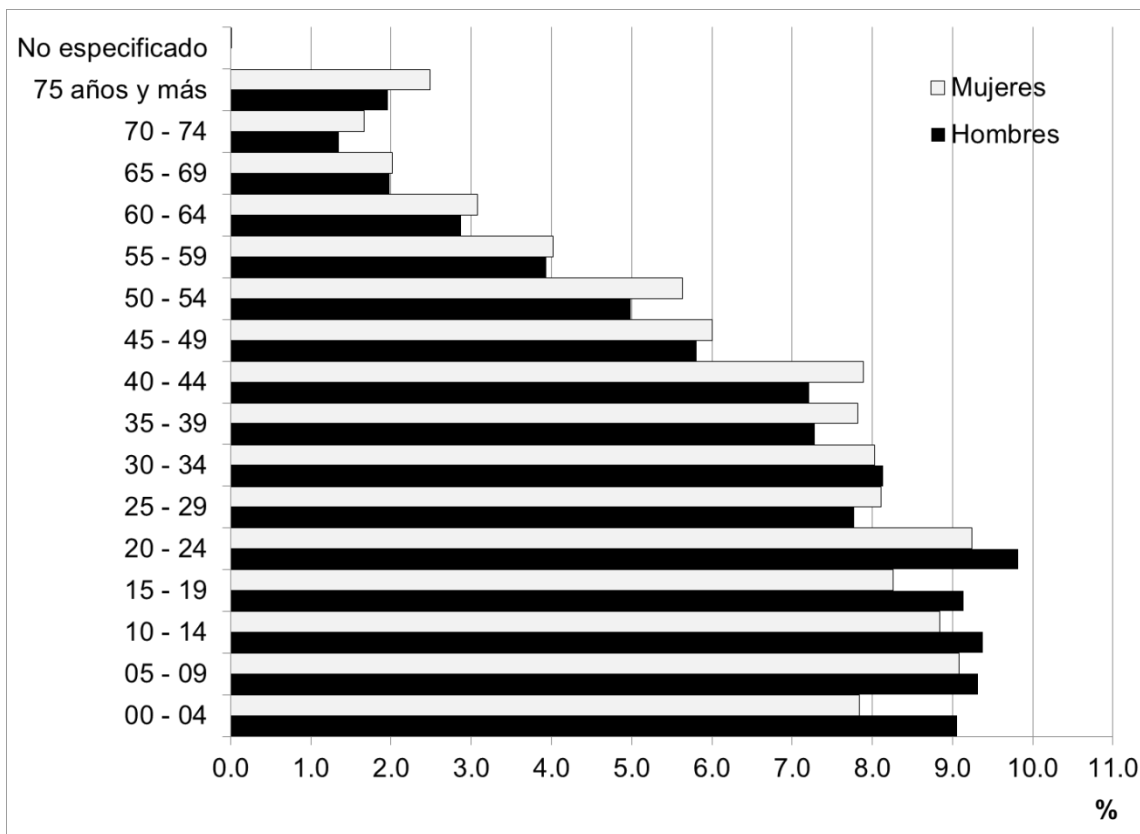

Gráfica 1. Pirámide poblacional del Municipio de Toluca en 2015

Fuente: Elaborada con base en información de INEGI. Encuesta Intercensal 2015. Tabulados México. Población. México. 2016.