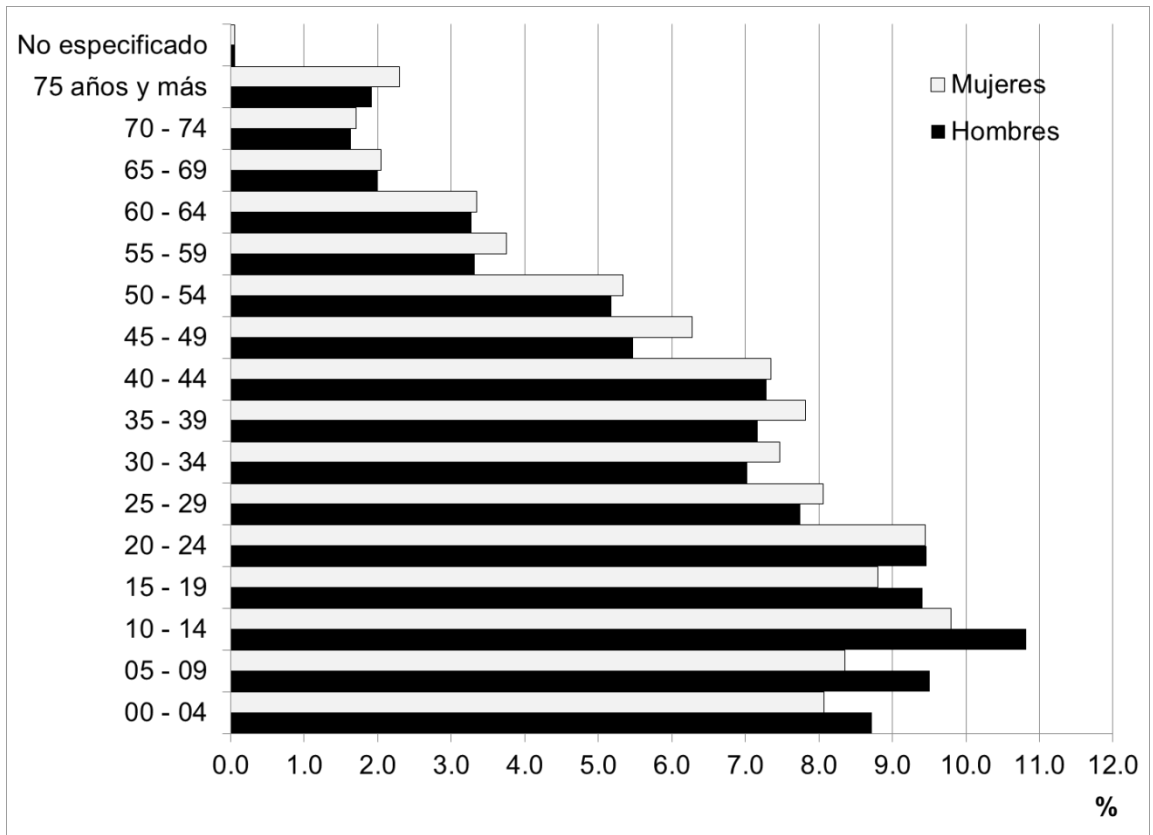

Gráfica 1. Pirámide poblacional del Municipio de Celaya en 2015

Fuente: Elaborada con base en información de INEGI. Encuesta Intercensal 2015. Tabulados Guanajuato. Población. México. 2016.