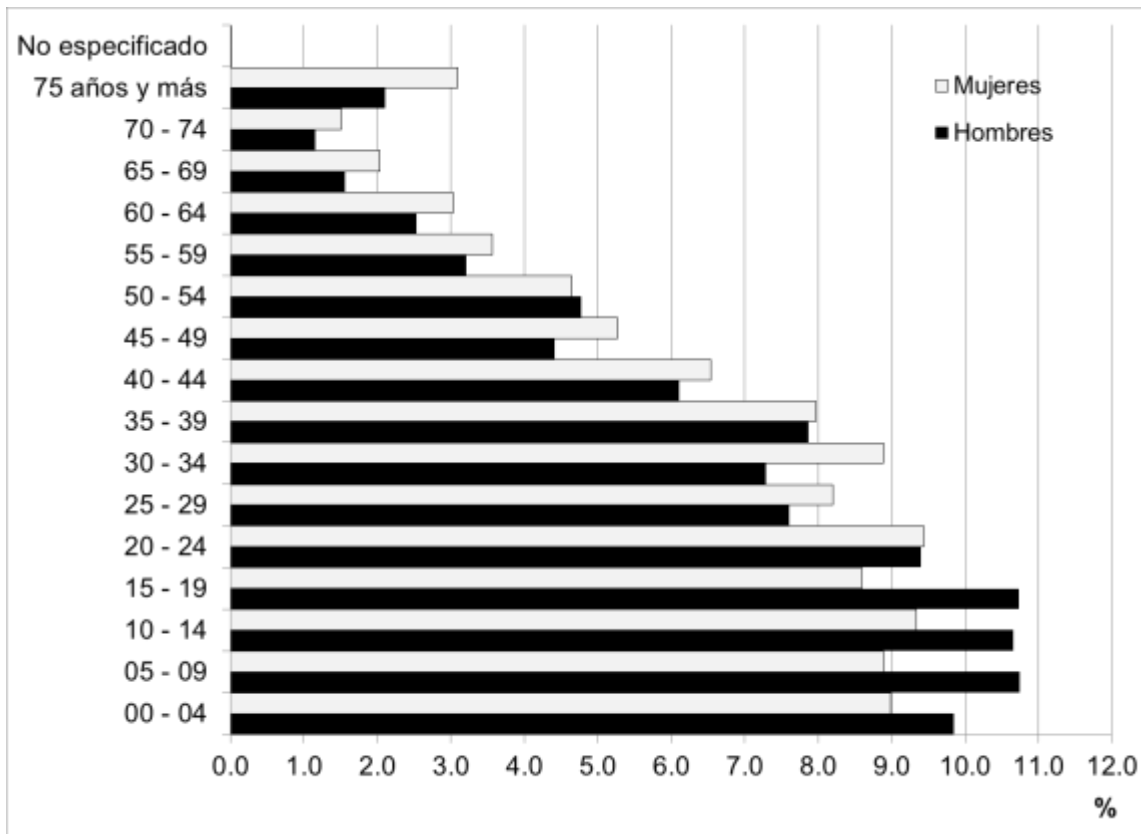

Gráfica 1. Pirámide poblacional del Municipio de Tehuacán en 2015

Fuente: Elaborada con base en información de INEGI. Encuesta Intercensal 2015. Tabulados Puebla. Población. México. 2016.