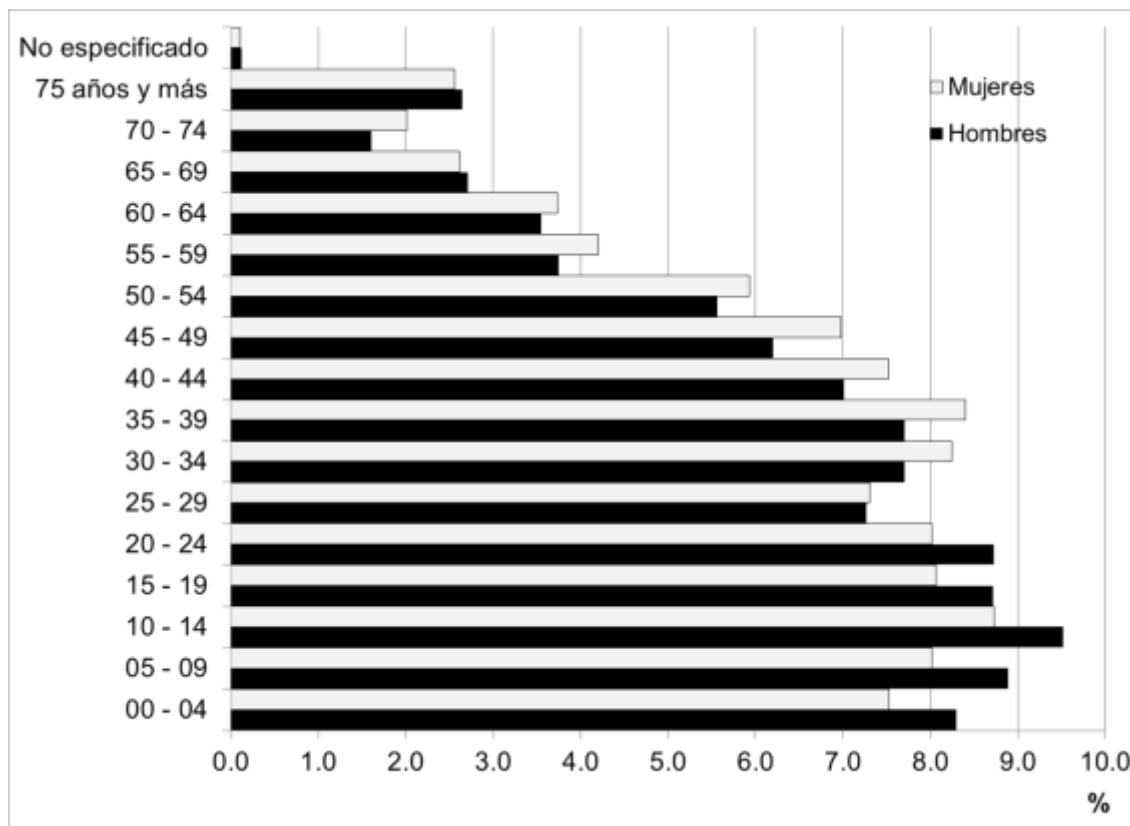

Gráfica 1. Pirámide poblacional del Municipio de Tula de Allende en 2015

Fuente: Elaborada con base en información de INEGI. Encuesta Intercensal 2015. Tabulados Hidalgo. Población. México. 2016.