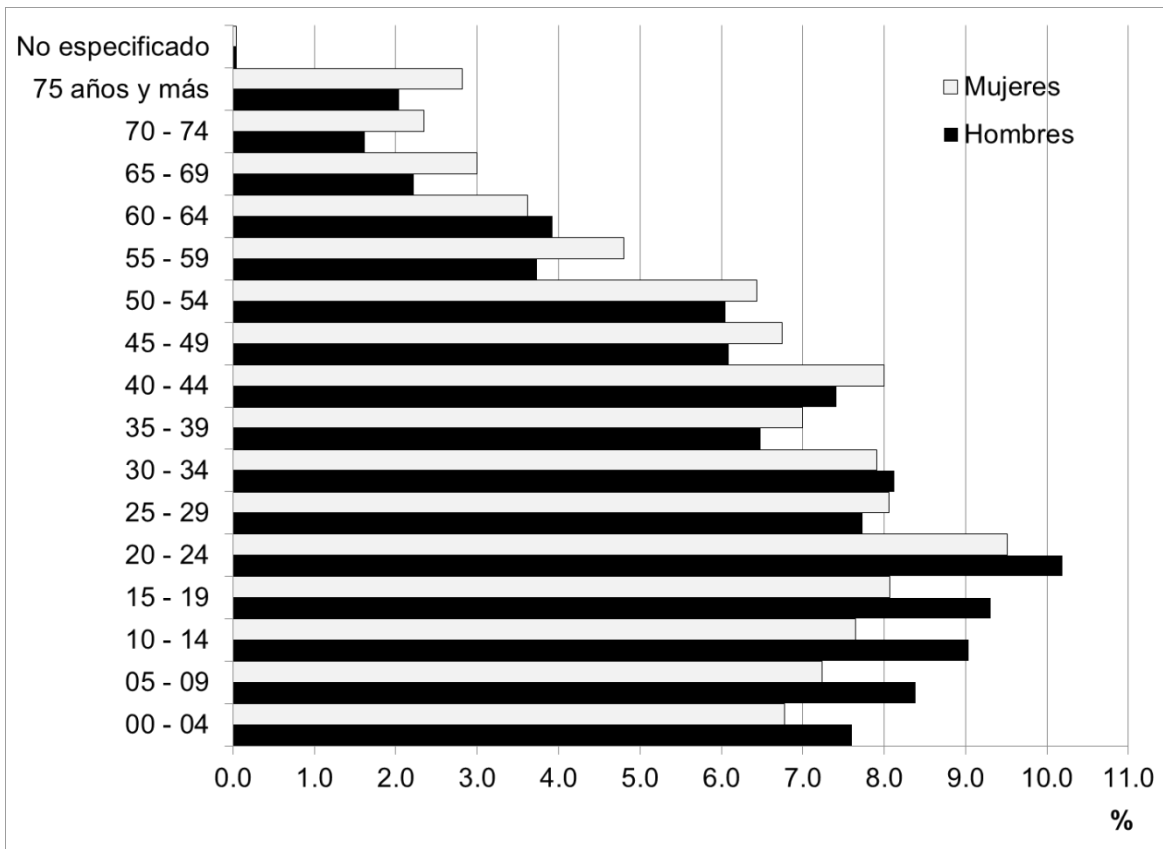

Gráfica 1. Pirámide poblacional del Municipio de Pachuca de Soto en 2015

Fuente: Elaborada con base en información de INEGI. Encuesta Intercensal 2015. Tabulados Hidalgo. Población. México. 2016.